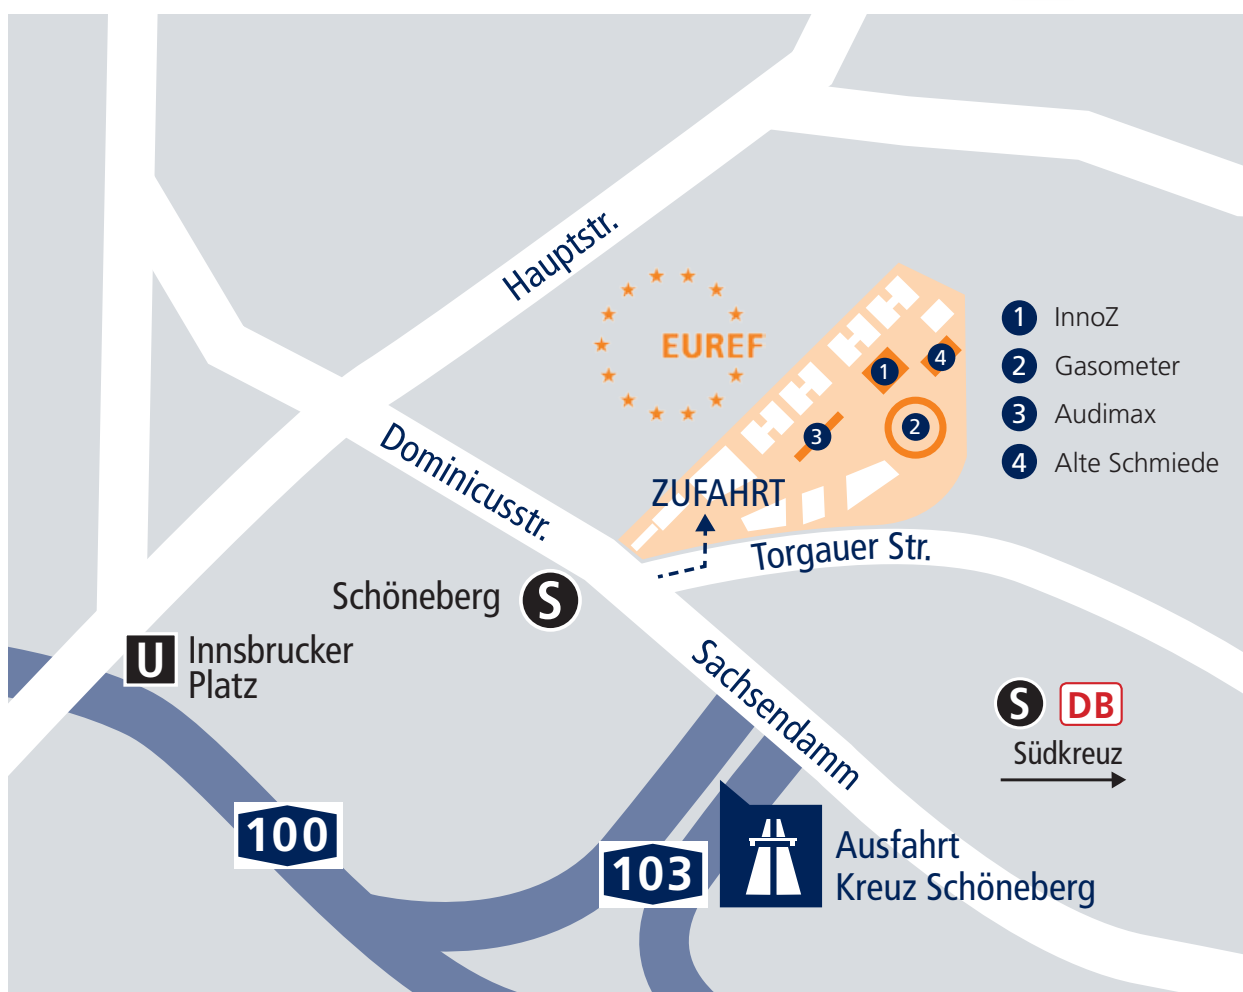

Damit Sie uns gut finden.

Veranstaltungsort

EUREF-Campus

Torgauer Straße 12–15

10829 Berlin

Wenn Sie mit dem Pkw anreisen, nehmen Sie auf der Stadtautobahn am Autobahnkreuz Schöneberg die Ausfahrt Sachsendamm. – Vom S-Bahnhof Schöneberg benötigen Sie ca. fünf Minuten Fußweg, vom S-, ICE- und Regionalbahnhof Süd Kreuz benötigen Sie ca. zehn Minuten. Parkplätze stehen auf dem EUREF-Campus und in der Umgebung in ausreichender Anzahl zur Verfügung.

Weitere Informationen zur Anfahrt mit öffentlichen Verkehrsmitteln finden Sie unter www.bvg.de.